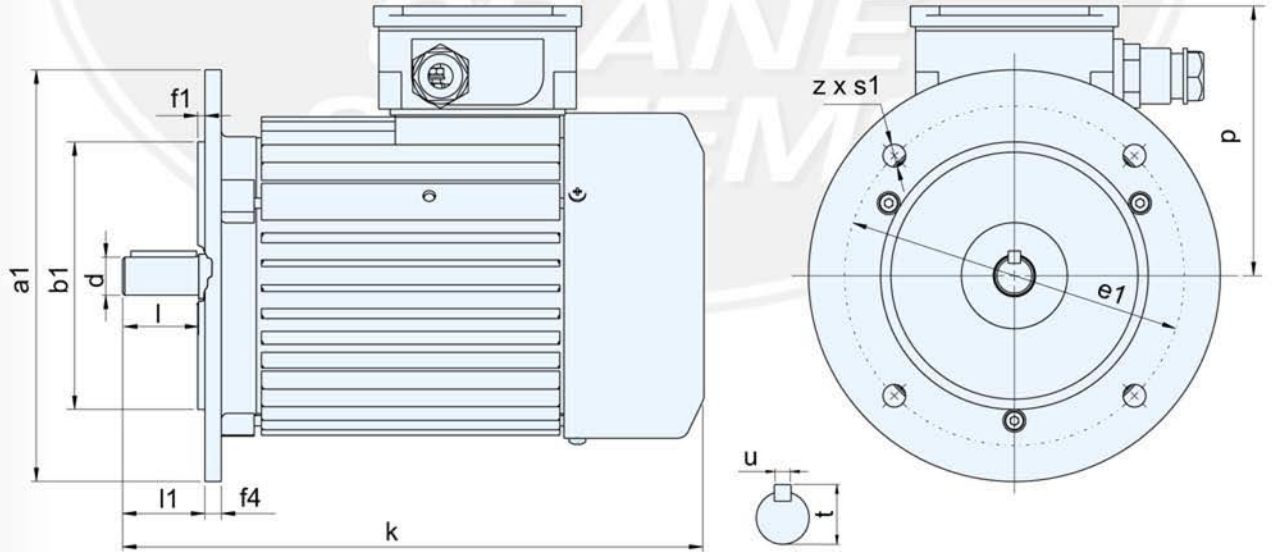

Genel boyutları / Overall dimensions

Tip Type	Boyutlar / Dimensions										Çıkış mili / Shaft		
	a1	b1	e1	f1	f4	k	l1	p	z x s1	d	t	u	
ABE 71	160	110	130	3,5	8	235	30	140	4 x 9	14	16	5	
ABE 80 ABE 80P	200	130	165	3,5	8	283	40	131	4 x 11	19	21,5	6	
ABE 90 ABE 90P	200	130	165	3,5	10	307 337	50	126	4 x 11	24	27,3	8	
ABE 100 ABE 100P	250	180	215	4,0	10	400 420	60	156	4 x 13	28	31	8	