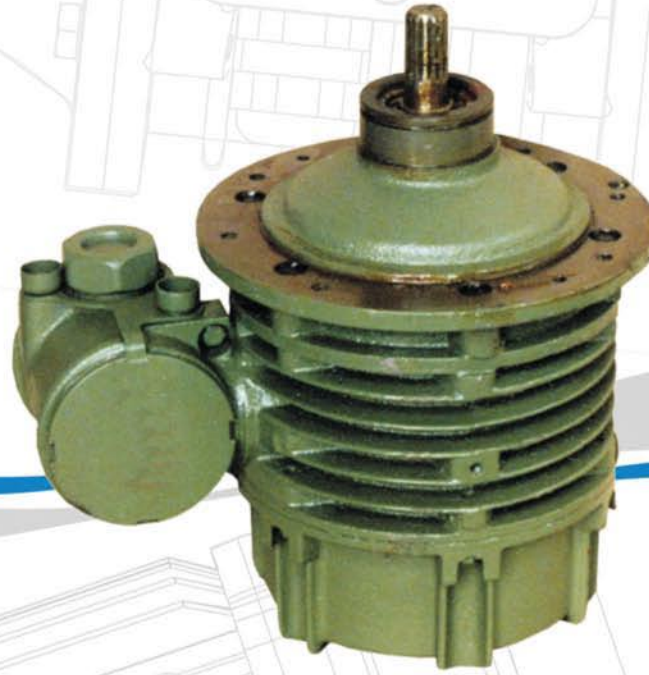

M
**CRANE
SYSTEMS**

mercan Makina Ve Sanayi Ürünleri İç Ve Dış Tic. Ltd. Şti.

Motor Katalođu KKE-EX serisi

www.mercanvinc.com.tr

Teknik Bilgiler 380V, 50Hz / Technical data at 380V, 50Hz

Güç Power	Tip Type	Devir sayısı Speed of revolution	Çalışma zamanı Duty cycle		Akım Current	Kalkış momenti Starting torque	Fren momenti Braking torque	Ağırlık Weight
			CD	SF				
kW		min ⁻¹	%	h ⁻¹	A	Nm	Nm	kg
0,12	KKE 1404-6 Ex	910	40	240	0.75	2.8	1.1	24.0
0,25	KKE 1608-6 Ex KKE 1608K6 Ex	940	40	240	1.1	6	2.2	46.0
0,55	KKE 1608P6 Ex KKE 1608KP6 Ex	920	40	240	2.4	15.8	4	46.5
0.06/0.18	KKE 1404P12/4 Ex KKE 1404KP12/4 Ex	430/1380	20/40	240	1.3/0.8	3.0/2.7	0.9	24.0
0.25/0.75	KKE 1608P12/4 Ex KKE 1608KP12/4 Ex	410/1370	10/40	240	3.0/2.4	10.5/10.5	4.5	47.0
0,25	AKKE 1608-6 Ex	940	40	240	1.1	6	2.2	47.0
0,37	AKKE 1608B6 Ex	940	40	240	1.6	6	3.3	46,5
0,55	AKKE 1608P6 Ex	920	40	240	2.4	15.8	4	47.0
1,5	AKE II 1608-6 Ex	910	40	240	5.8	30	10.5	47.0
2,2	AKE II 1608P6 Ex	910	30	180	6.0	45	18	55.0
3,0	AKE II 1608P4Ex	1320	30	180	7.1	45	18	55.0

Tip Type	Boyutlar / Dimensions										Çıkış mili / Shaft							
	a1	b1	e1	f1	f4	l1	g1	k	p	z x s1	d	l	l2	t1	s1	t	u	
KKE 1404-6 Ex KKE 1404P12/4 Ex KKE 1404KP12/4 Ex	135	60	120	6	10	29,5	170	250	195	3 x 9	10	19	7	17	11	-	-	
KKE 1608-6 Ex KKE 1608K6 Ex KKE 1608P6 Ex KKE 1608KP6 Ex KKE 1608P12/4 Ex KKE 1608KP12/4 Ex	165	100	150	5	8	35,5	226	325	225	3 x 9	12	19	10	17	13	-	-	
AKKE 1608 -6 Ex AKKE 1608 B6 Ex	200	130	165	3.5	10	40	226	345	225	4 x 10.5	19	40	-	-	-	18	6	
AKKE 1608 P6 Ex AKE II 1608-6 Ex						50		355 367			24	50	-	-	-	27	8	
AKE II 1608 P6 Ex AKE II 1608 P4 Ex	250	180	215	3.5	14	60	226	377	225	4 x 15	28	60	-	-	-	31	8	