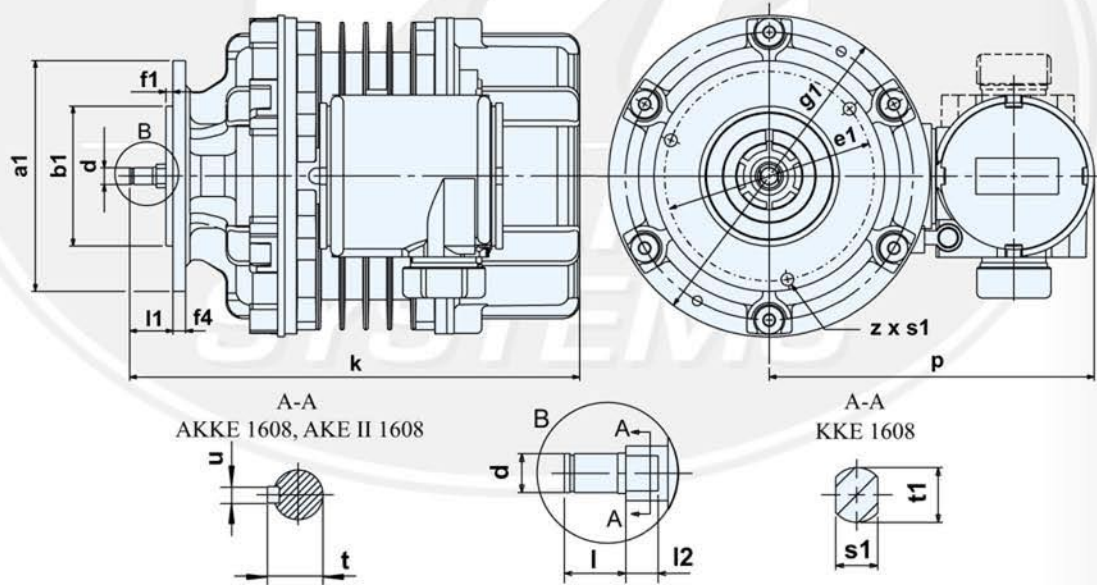

M
**CRANE
SYSTEMS**

mercan Makina Ve Sanayi Ürünleri İç Ve Dış Tic. Ltd. Şti.

Motor Katalođu KKE-EX serisi

www.mercanvinc.com.tr

Teknik Bilgiler 380V, 50Hz / Technical data at 380V, 50Hz

Güç Power	Tip Type	Devir sayısı Speed of revolution	Çalışma zamanı Duty cycle		Akım Current	Kalkış momenti Starting torque	Fren momenti Braking torque	Ağırlık Weight
			CD	SF				
kW		min ⁻¹	%	h ⁻¹	A	Nm	Nm	kg
0,12	KKE 1404-6 Ex	910	40	240	0.75	2.8	1.1	24.0
0,25	KKE 1608-6 Ex KKE 1608K6 Ex	940	40	240	1.1	6	2.2	46.0
0,55	KKE 1608P6 Ex KKE 1608KP6 Ex	920	40	240	2.4	15.8	4	46.5
0.06/0.18	KKE 1404P12/4 Ex KKE 1404KP12/4 Ex	430/1380	20/40	240	1.3/0.8	3.0/2.7	0.9	24.0
0.25/0.75	KKE 1608P12/4 Ex KKE 1608KP12/4 Ex	410/1370	10/40	240	3.0/2.4	10.5/10.5	4.5	47.0
0,25	AKKE 1608-6 Ex	940	40	240	1.1	6	2.2	47.0
0,37	AKKE 1608B6 Ex	940	40	240	1.6	6	3.3	46,5
0,55	AKKE 1608P6 Ex	920	40	240	2.4	15.8	4	47.0
1,5	AKE II 1608-6 Ex	910	40	240	5.8	30	10.5	47.0
2,2	AKE II 1608P6 Ex	910	30	180	6.0	45	18	55.0
3,0	AKE II 1608P4Ex	1320	30	180	7.1	45	18	55.0

Tip Type	Boyutlar / Dimensions										Çıkış mili / Shaft							
	a1	b1	e1	f1	f4	l1	g1	k	p	z x s1	d	l	l2	t1	s1	t	u	
KKE 1404-6 Ex KKE 1404P12/4 Ex KKE 1404KP12/4 Ex	135	60	120	6	10	29,5	170	250	195	3 x 9	10	19	7	17	11	-	-	
KKE 1608-6 Ex KKE 1608K6 Ex KKE 1608P6 Ex KKE 1608KP6 Ex KKE 1608P12/4 Ex KKE 1608KP12/4 Ex	165	100	150	5	8	35,5	226	325	225	3 x 9	12	19	10	17	13	-	-	
AKKE 1608 -6 Ex AKKE 1608 B6 Ex	200	130	165	3.5	10	40	226	345	225	4 x 10.5	19	40	-	-	-	18	6	
AKKE 1608 P6 Ex AKE II 1608-6 Ex						50		355 367			24	50	-	-	-	27	8	
AKE II 1608 P6 Ex AKE II 1608 P4 Ex	250	180	215	3.5	14	60	226	377	225	4 x 15	28	60	-	-	-	31	8	